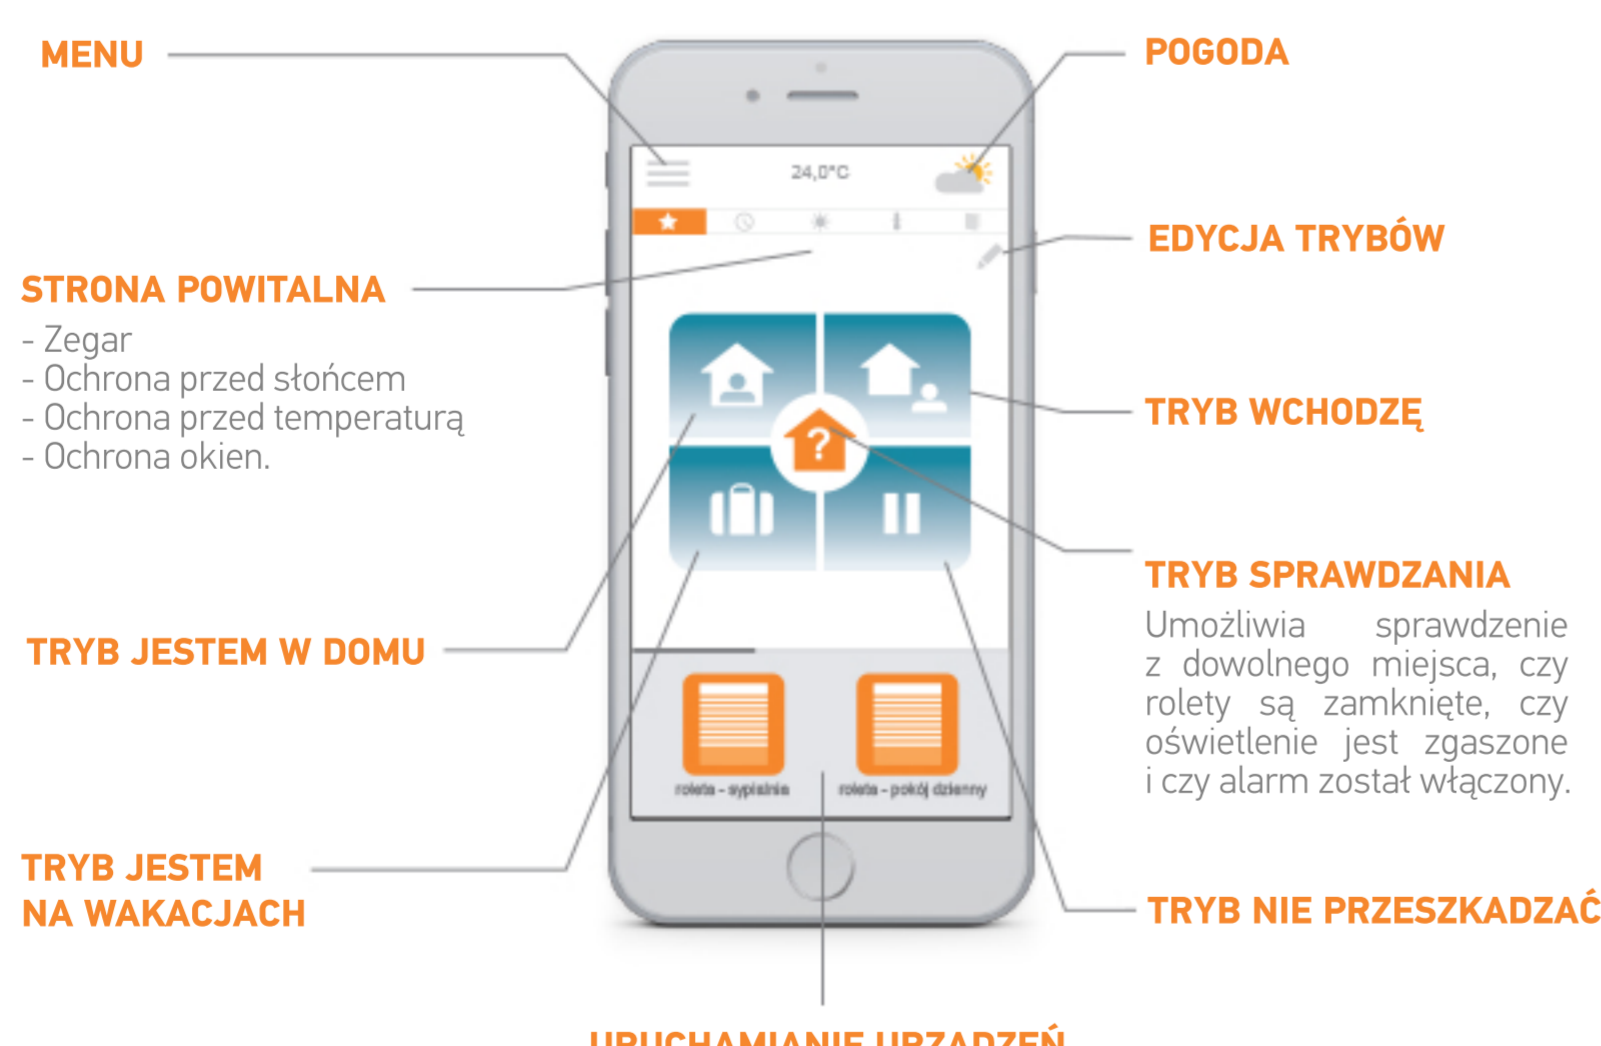

Jeśli Twoje napędy zostaną zainstalowane przez nas, otrzymasz przedłużoną gwarancję bezpośrednio od Somfy.

Umów się z nami

Korzystaj z możliwości, jakie dają rozwiązania Smart Home firmy Somfy

Somfy jest liderem na rynku rozwiązań inteligentnego domu - dzięki odpowiednio zainstalowanym i skonfigurowanym napędom oraz wybranej centrali, możesz sterować swoimi bramami z dowolnego miejsca na świecie za pomocą komputera lub wygodnych aplikacji mobilnych.

Twój pierwszy krok do inteligentnego domu

Zarządzaj inteligentnie swoimi roletami!

URUCHAMIANIE JEDNYM KLIKNIĘCIEM

Włącz zamykanie rolet, ustaw alarm jednym kliknięciem i spokojnie wyjdź z domu.

OCHRONA

Programuj scenariusze otwierania i zamykania rolet i żaluzji, łącząc ze sobą czujniki pogodowe, zegar, czy nawet alarm. Dziecinnie proste ustawienie dla Twojego bezpieczeństwa i komfortu.