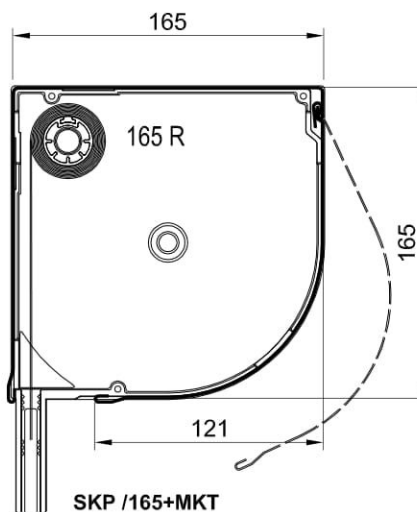

SKP + MKT

Skrzynki i pokrywy boczne

Skala 1:4