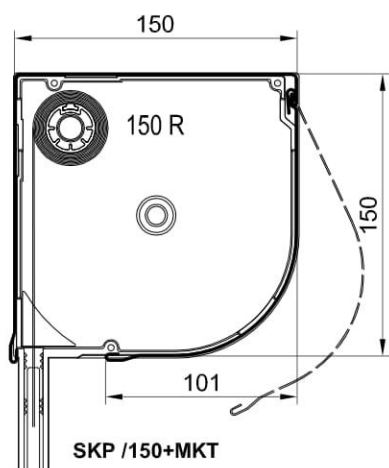

SKP + MKT

Skrzynki i pokrywy boczne

Skala 1:4