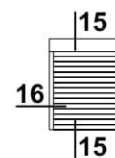

Skala 1:4

18 SKP /165 - 02 MKT

Rolety z moskitierą - przykłady zabudowy

Skala 1:4

12 SKP / 165 - 01 MKT

Rolety z moskitierą - przykłady zabudowy

Skala 1:4

13 SKP /165 - 01 MKT

Rolety z moskitierą - przykłady zabudowy

Skala 1:4

14 SKP /165 - 01 MKT

Rolety z moskitierą
- przykłady zabudowy

Skala 1:4

15 SKP /165 - 02 MKT

Rolety z moskitierą - przykłady zabudowy

Skala 1:4