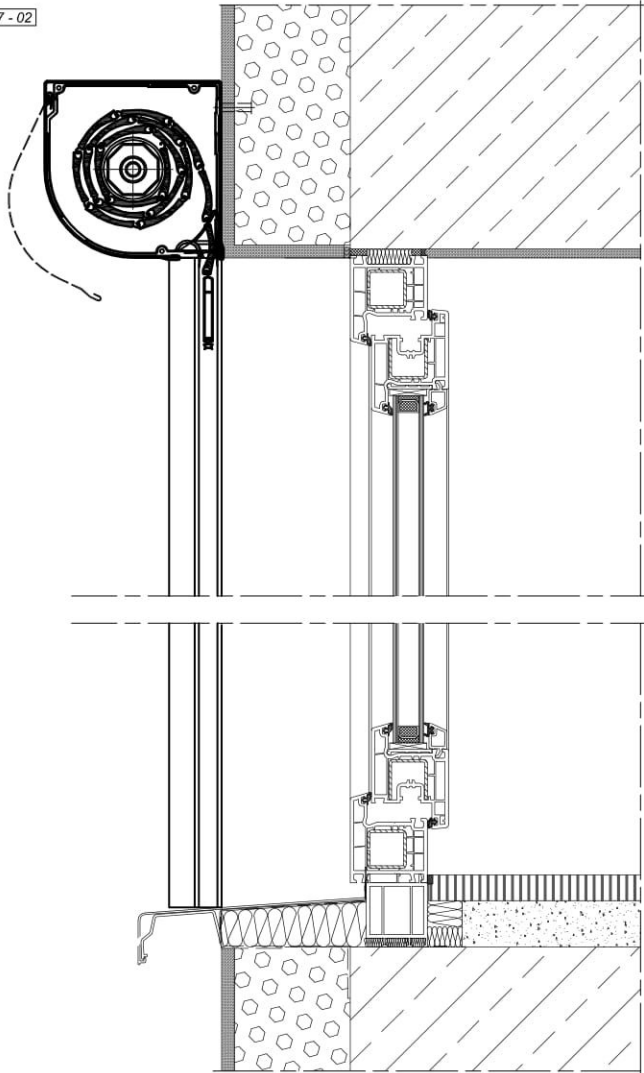

Rolety z moskitierą - przykłady zabudowy

Skala 1:4

11 SKP /165 - 01 MKT

INTRO

Oznaczenie katalogowe systemu

Tytuł rysunku

SKP

Rolety - przykłady zabudowy

Piktogram (oznaczenie przekroju)

Skala 1:4

Skala rysunku

6 SKP 137 - 02

Numer strony

SKP / 20

01/2014

Data aktualizacji

Numer przekroju (zgodny z piktogramem)

Wielkość skrzynki

6 SKP /137 - 02

System

Wariant przekroju

Skrzynki i pokrywy boczne

Skala 1:4

SKP + MKT