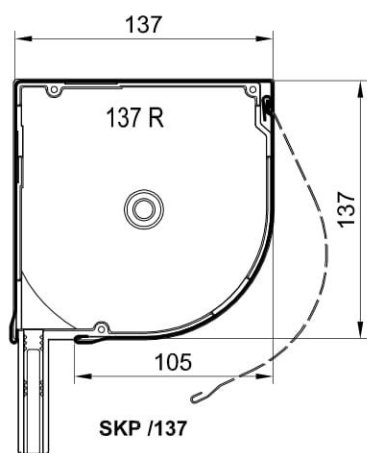

Piktogram (oznaczenie przekroju)

Skala 1:4

Skala rysunku

6 SKP 137 - 02

Numer strony

SKP / 20

01/2014

Data aktualizacji

Numer przekroju (zgodny z piktogramem)

Wielkość skrzynki

6 SKP /137 - 02

System

Wariant przekroju

Skrzynki i pokrywy boczne

Skala 1:4

SKP + MKT