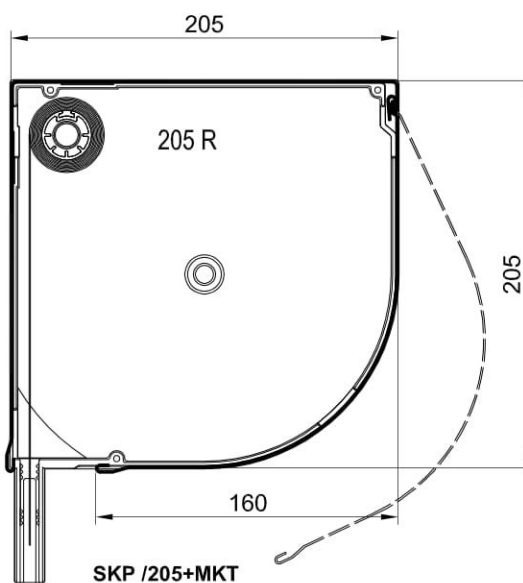

SKP + MKT

Skrzynki i pokrywy boczne

Skala 1:4