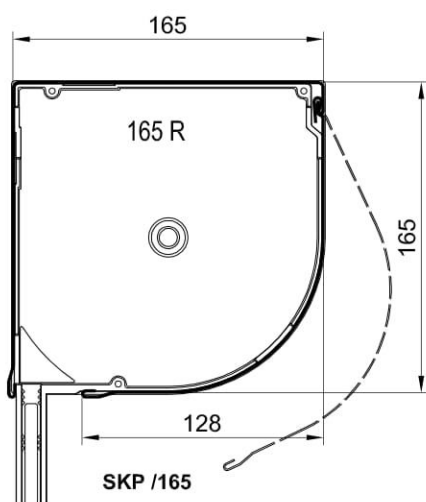

Piktogram (oznaczenie przekroju)

Skala 1:4

Skala rysunku

6 SKP 137 - 02

Numer strony

SKP / 20

01/2014

Data aktualizacji

Numer przekroju (zgodny z piktogramem)

Wielkość skrzynki

6 SKP /137 - 02

System

Wariant przekroju

Skrzynki i pokrywy boczne

Skala 1:4

SKP + MKT