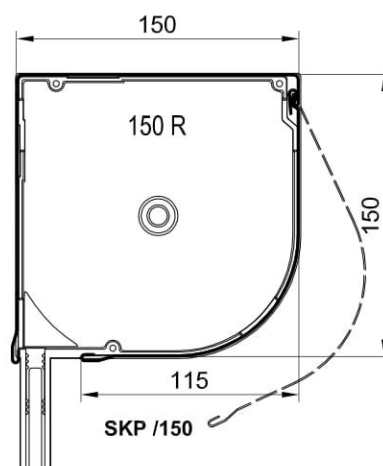

Piktogram (oznaczenie przekroju)

Skala 1:4

Skala rysunku

6 SKP 137 - 02

Numer strony

SKP / 20

01/2014

Data aktualizacji

Numer przekroju (zgodny z piktogramem)

Wielkość skrzynki

6 SKP /137 - 02

System

Wariant przekroju

Skrzynki i pokrywy boczne

Skala 1:4

SKP + MKT