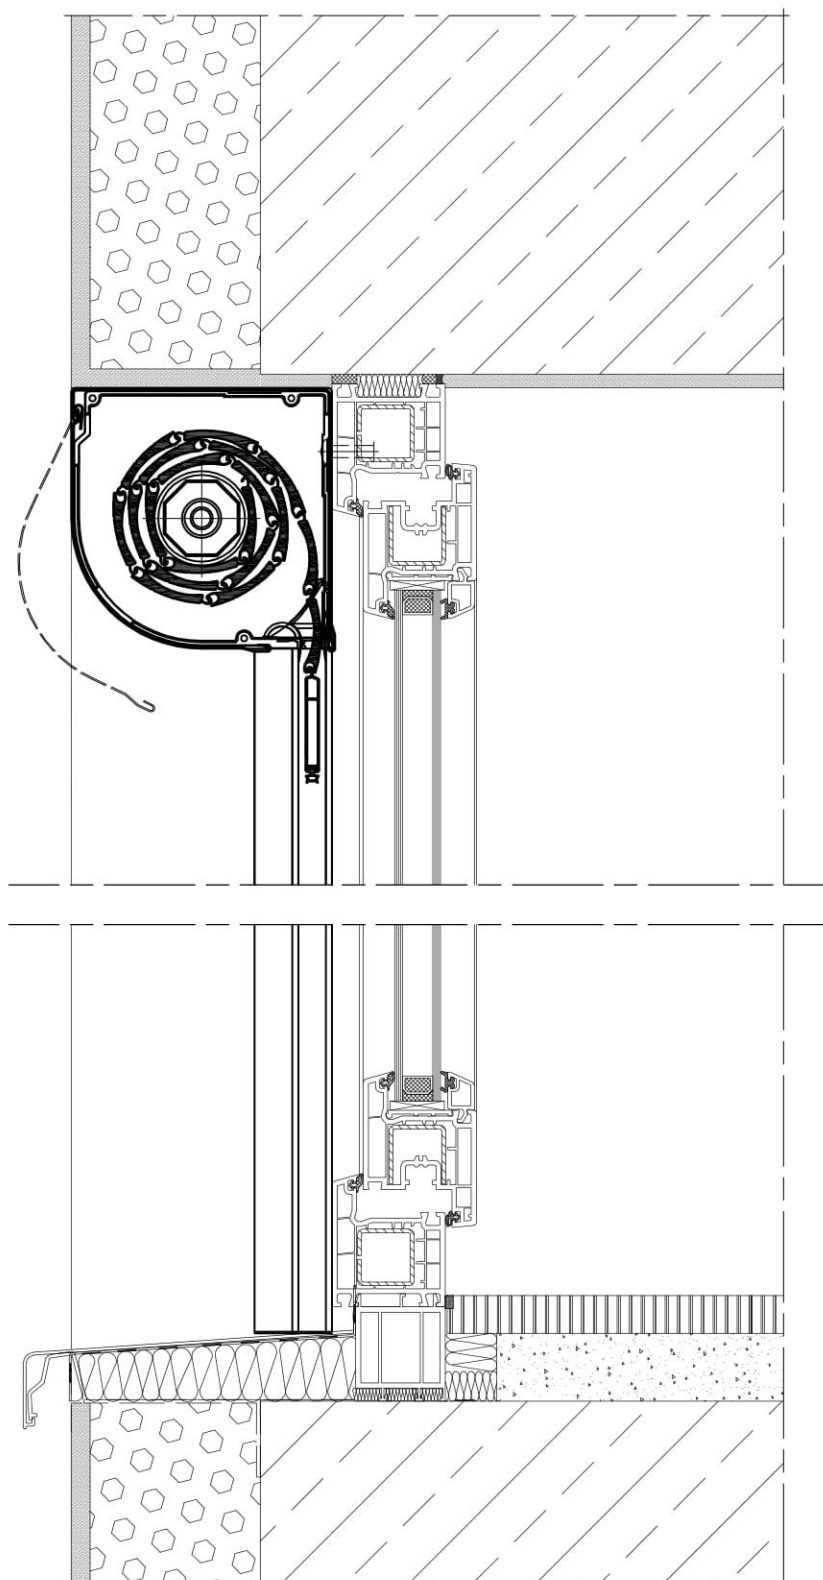

Piktogram (oznaczenie przekroju)

Skala 1:4

Skala rysunku

6 SKP 137 - 02

Numer strony

SKP / 20

01/2014

Data aktualizacji

Numer przekroju (zgodny z piktogramem)

Wielkość skrzynki

6 SKP /137 - 02

System

Wariant przekroju

Skrzynki i pokrywy boczne

Skala 1:4

SKP + MKT

Skrzynki i pokrywy boczne

Skala 1:4

Rolety - przykłady zabudowy

1 SKP /137 - 01

Rolety - przykłady zabudowy

Skala 1:4

2 SKP /137 - 01

Rolety - przykłady zabudowy

Skala 1:4

3 SKP /137 - 01

Rolety - przykłady zabudowy

Skala 1:4

4 SKP /137 - 01

Rolety - przykłady zabudowy

Skala 1:4

5 SKP /137 - 01