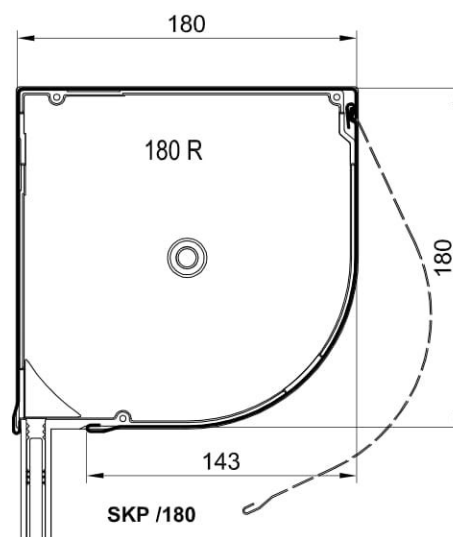

Piktogram (oznaczenie przekroju)

Skala 1:4

Skala rysunku

6 SKP 137 - 02

Numer strony

SKP / 20

01/2014

Data aktualizacji

Numer przekroju (zgodny z piktogramem)

Wielkość skrzynki

6 SKP /137 - 02

System

Wariant przekroju

Skrzynki i pokrywy boczne

Skala 1:4

SKP + MKT