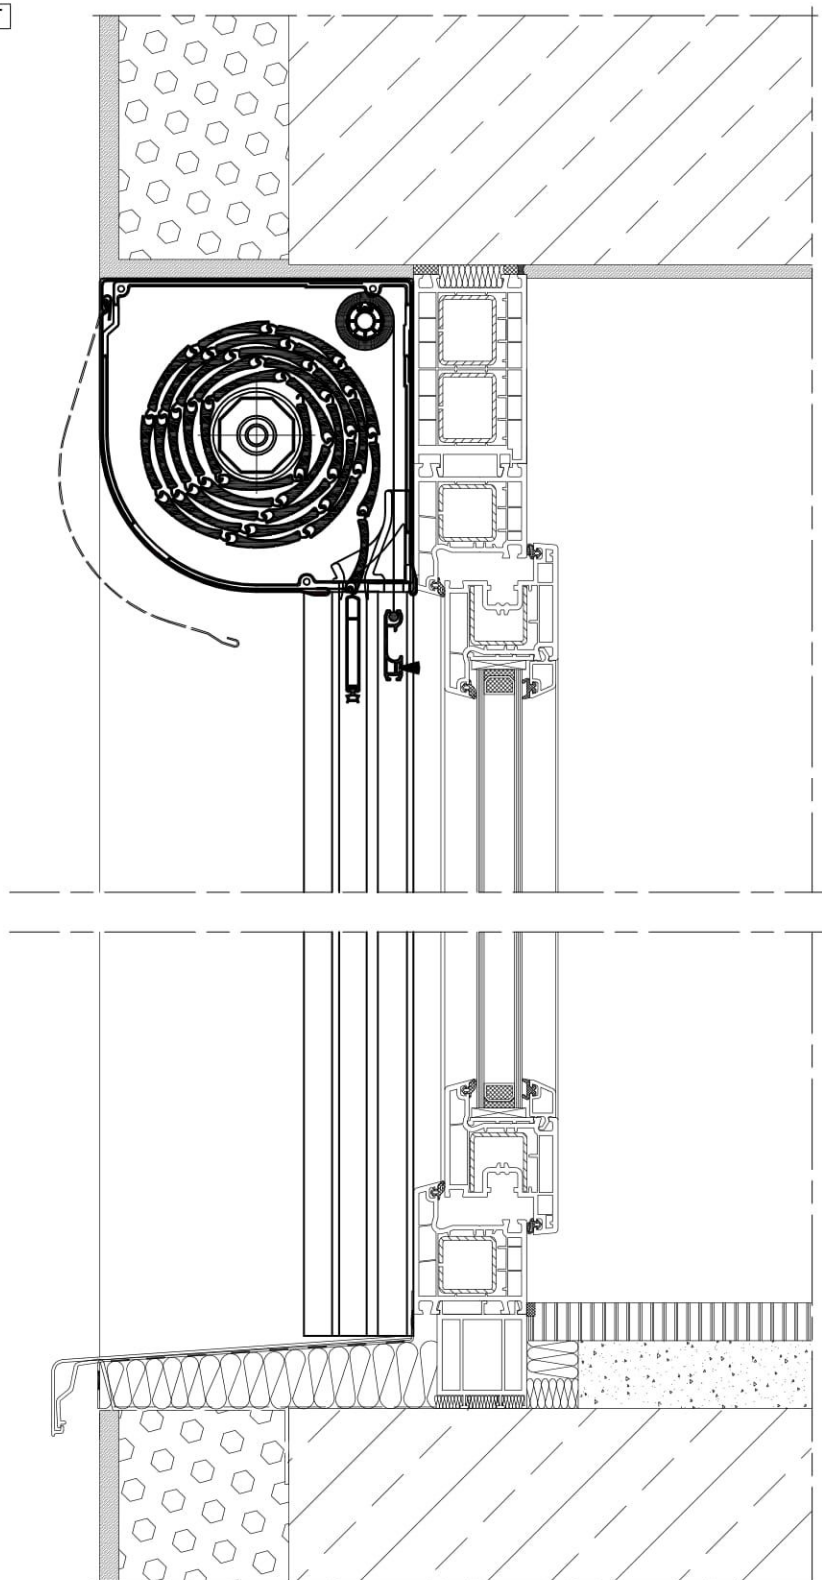

Rolety z moskitierą - przykłady zabudowy

Skala 1:4

11 SKP /165 - 01 MKT

INTRO

Oznaczenie katalogowe systemu

Tytuł rysunku

SKP

Rolety - przykłady zabudowy

Piktogram (oznaczenie przekroju)

Skala 1:4

Skala rysunku

6 SKP 137 - 02

Numer strony

SKP / 20

01/2014

Data aktualizacji

Numer przekroju (zgodny z piktogramem)

Wielkość skrzynki

6 SKP /137 - 02

System

Wariant przekroju

Skrzynki i pokrywy boczne

Skala 1:4

SKP + MKT