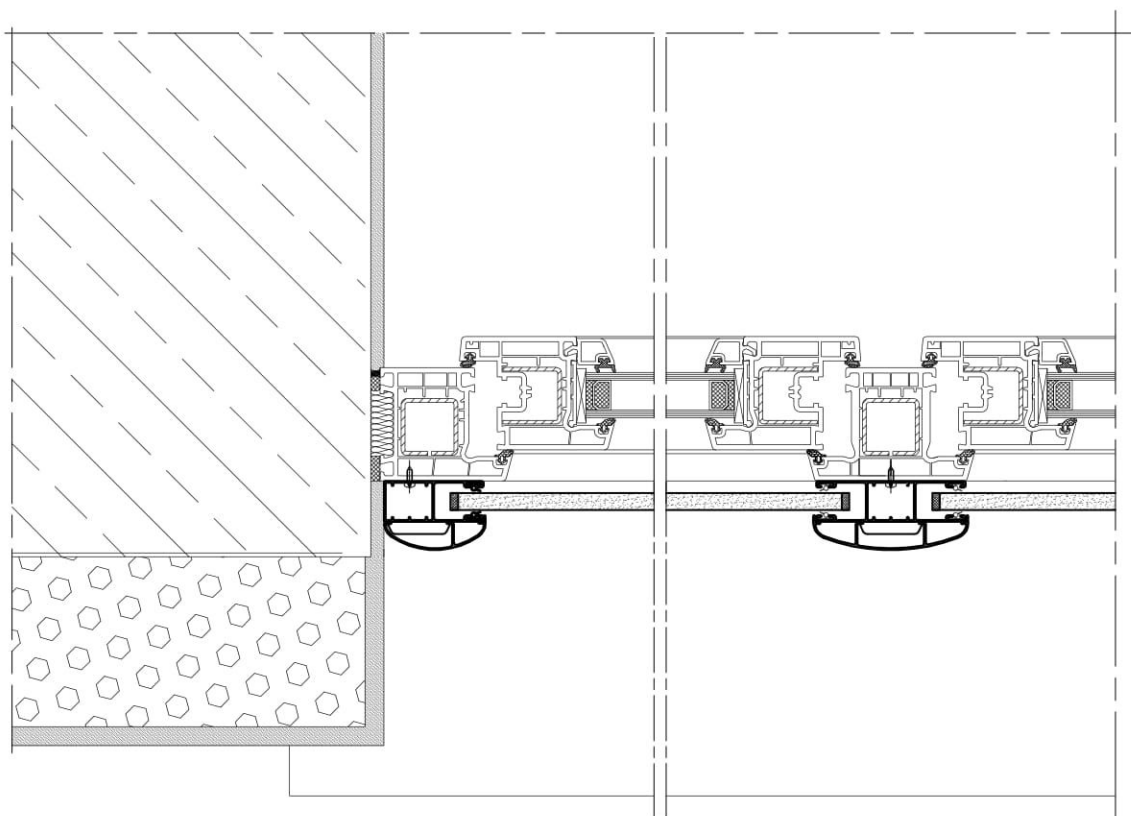

Numer przekroju (zgodny z piktogramem)

Wielkość skrzynki

6 SKP /137 - 02

System

Wariant przekroju

Skrzynki i pokrywy boczne

Skala 1:4

SKP + MKT

Skrzynki i pokrywy boczne

Skala 1:4

Rolety - przykłady zabudowy

1 SKP /137 - 01

Rolety - przykłady zabudowy

Skala 1:4

2 SKP /137 - 01

Rolety - przykłady zabudowy

Skala 1:4

3 SKP /137 - 01

Rolety - przykłady zabudowy

Skala 1:4

4 SKP /137 - 01

Rolety - przykłady zabudowy

Skala 1:4

5 SKP /137 - 01