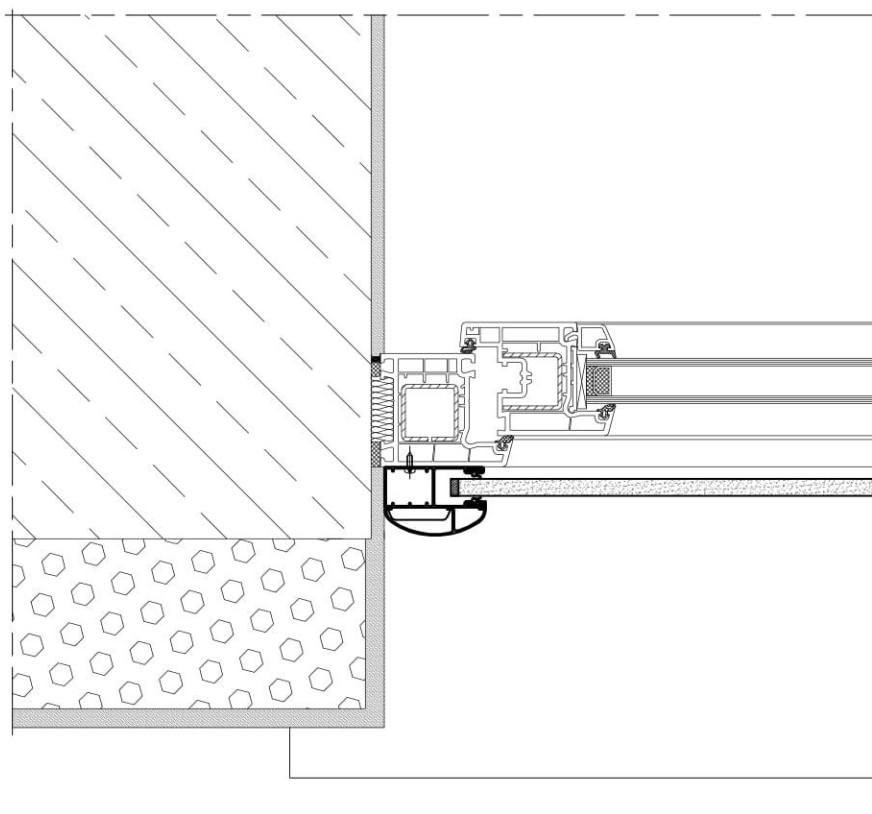

Numer przekroju (zgodny z piktogramem)

Wielkość skrzynki

6 SKP /137 - 02

System

Wariant przekroju

Skrzynki i pokrywy boczne

Skala 1:4

SKP + MKT

Skrzynki i pokrywy boczne

Skala 1:4

Rolety - przykłady zabudowy

1 SKP /137 - 01

Rolety - przykłady zabudowy

Skala 1:4

2 SKP /137 - 01

Rolety - przykłady zabudowy

Skala 1:4

3 SKP /137 - 01

Rolety - przykłady zabudowy

Skala 1:4

4 SKP /137 - 01

Rolety - przykłady zabudowy

Skala 1:4

5 SKP /137 - 01