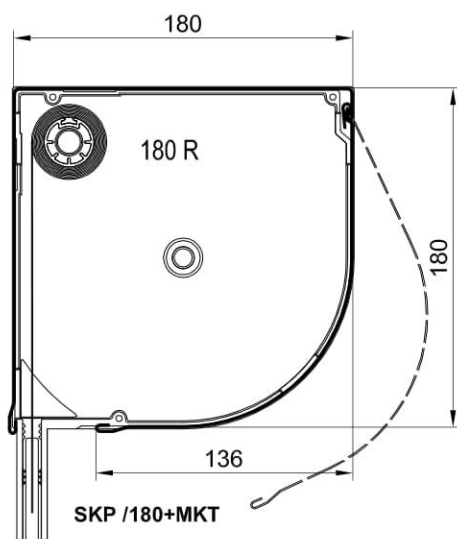

SKP + MKT

Skrzynki i pokrywy boczne

Skala 1:4