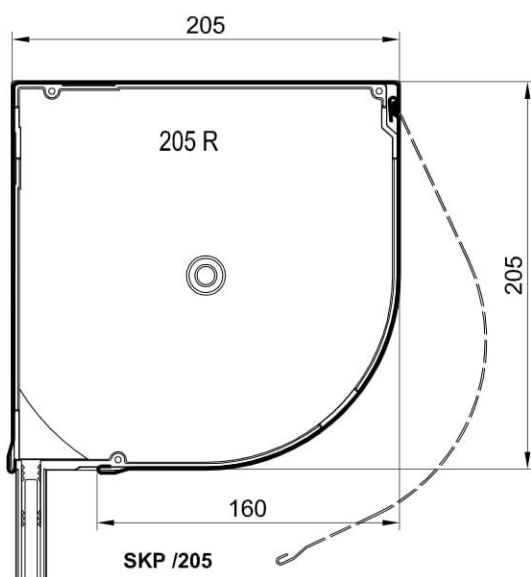

Piktogram (oznaczenie przekroju)

Skala 1:4

Skala rysunku

6 SKP 137 - 02

Numer strony

SKP / 20

01/2014

Data aktualizacji

Numer przekroju (zgodny z piktogramem)

Wielkość skrzynki

6 SKP /137 - 02

System

Wariant przekroju

Skrzynki i pokrywy boczne

Skala 1:4

SKP + MKT